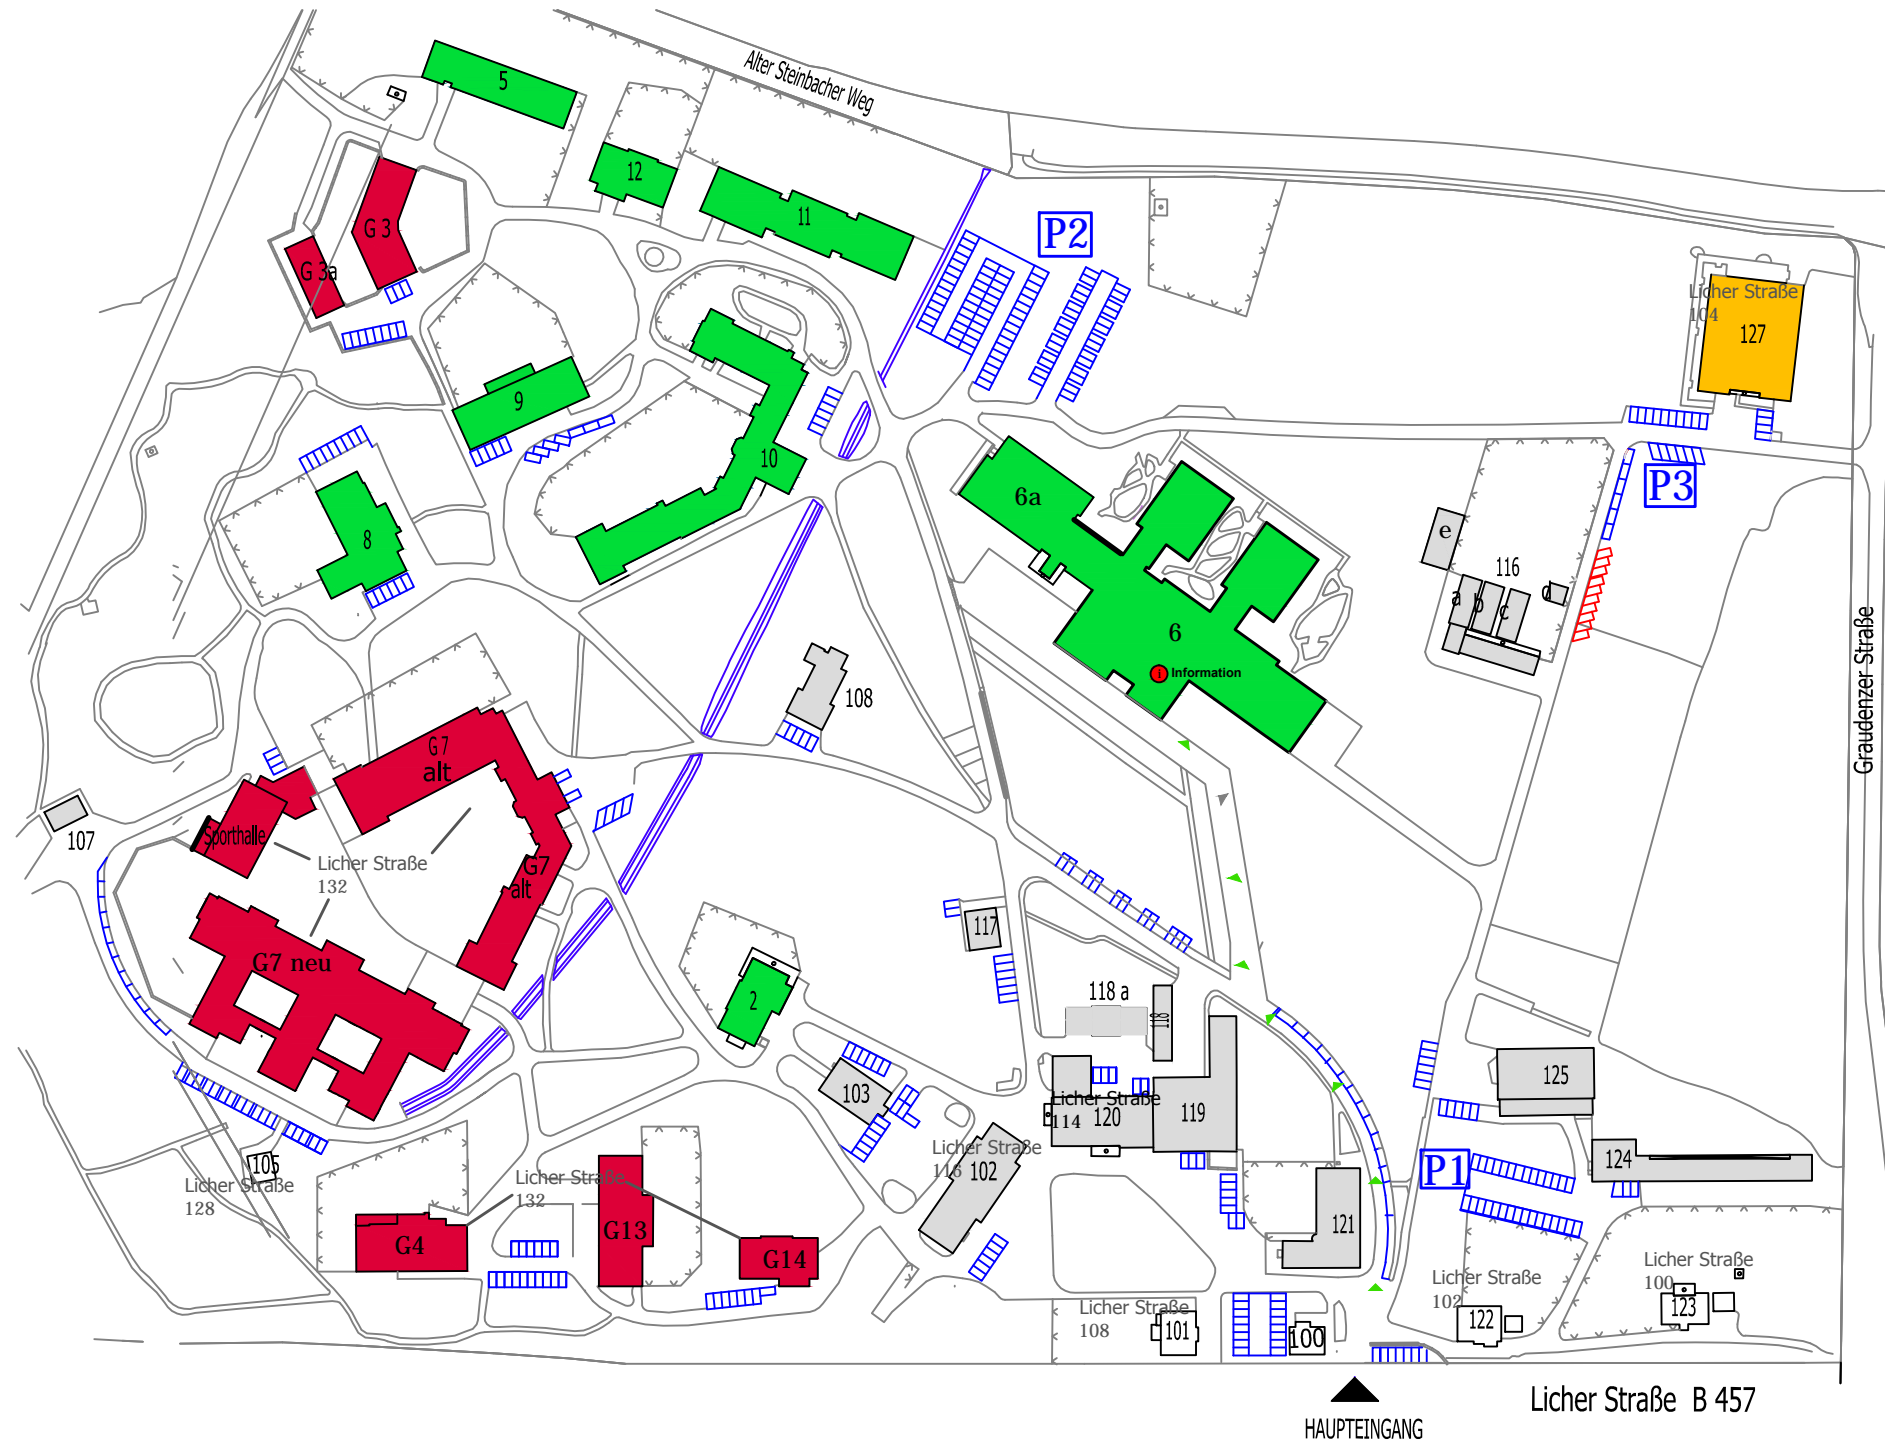

Willkommen bei Vitos Gießen-Marburg Licher Straße 106, Gießen

Vitos Gießen- Marburg gemeinnützige GmbH

- Haus 6 Pforte & Cafeteria
- Haus 102 Zentralküche
- Haus 103 Schreinerei
- Haus 107 Aussegnungshalle
- Haus 108 Kapelle
- Haus 116 Gärtnerei
- Haus 117 Krankenpflegedirektion
- Haus 120 Wäscherei
- Haus 121 Verwaltung II
- Haus 124 Verwaltung I
- Haus 125

Vitos Klinik für Psychiatrie und Psychotherapie Gießen

- Haus 2 Klinikgebäude
- Haus 5
- Haus 6 Klinik für Psychiatrie und Psychotherapie
- Haus 6a Klinik für Psychiatrie und Psychotherapie
- Haus 8
- Haus 9 Übergangwohnheim
- Haus 10 Klinikgebäude
- Haus 11 Ambulanz
- Haus 12 Tagesklinik

Vitos Klinik für forensische Psychiatrie Haina Außenstelle Gießen

- Haus G3 Klinikgebäude
- Haus G4 Klinikgebäude
- Haus G7 alt Klinikgebäude
- Haus G7 neu Klinikgebäude
- Haus G7c Klinikgebäude
- Haus G13 Klinikgebäude
- Haus G14 Klinikgebäude

Vitos Akademie

- Haus 127 Seminargebäude

- P1 Besucherparkplatz Verwaltung
- P2 Besucherparkplatz Klinik
- P3 Besucherparkplatz Schulung

HAUPTTEINGANG
Licher Straße B 457