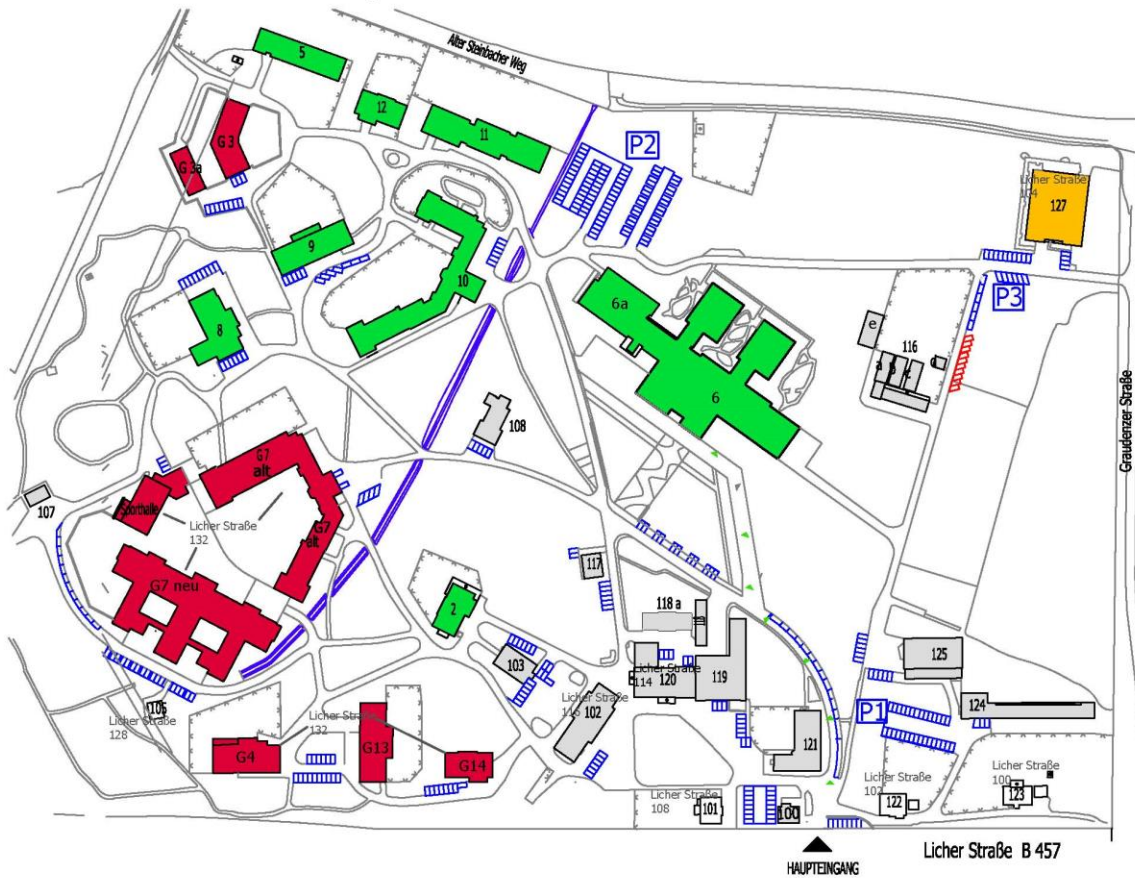

Gießen-Marburg

Willkommen bei Vitos Gießen-Marburg Licher Straße 106, Gießen

Vitos Gießen- Marburg gemeinnützige GmbH

- Haus 100 Pforte
- Haus 102 Zentralküche
- Haus 103 Schreinerei
- Haus 107 Aussegnungshalle
- Haus 108 Kapelle
- Haus 116 Gärtnerei
- Haus 117 Krankenpflegedirektion
- Haus 120 Waschrei
- Haus 121 Verwaltung II
- Haus 124 Verwaltung I
- Haus 125 Cafeteria

Vitos Klinik für Psychiatrie und Psychotherapie Gießen

- Haus 2 Klinikgebäude
- Haus 5 Übergangwohnheim
- Haus 6 Klinik für Psychiatrie und Psychotherapie

- Haus 6a Klinikgebäude
- Haus 8 Klinikgebäude
- Haus 9 Klinikgebäude
- Haus 10 Klinikgebäude
- Haus 11 Klinikgebäude
- Haus 12 Tagesklinik

Vitos Klinik für forensische Psychiatrie Haina Außenstelle Gießen

- Haus G3 Klinikgebäude
- Haus G4 Klinikgebäude
- Haus G7 alt Klinikgebäude
- Haus G7 neu Klinikgebäude
- Haus G7c Klinikgebäude
- Haus G13 Klinikgebäude
- Haus G14 Klinikgebäude