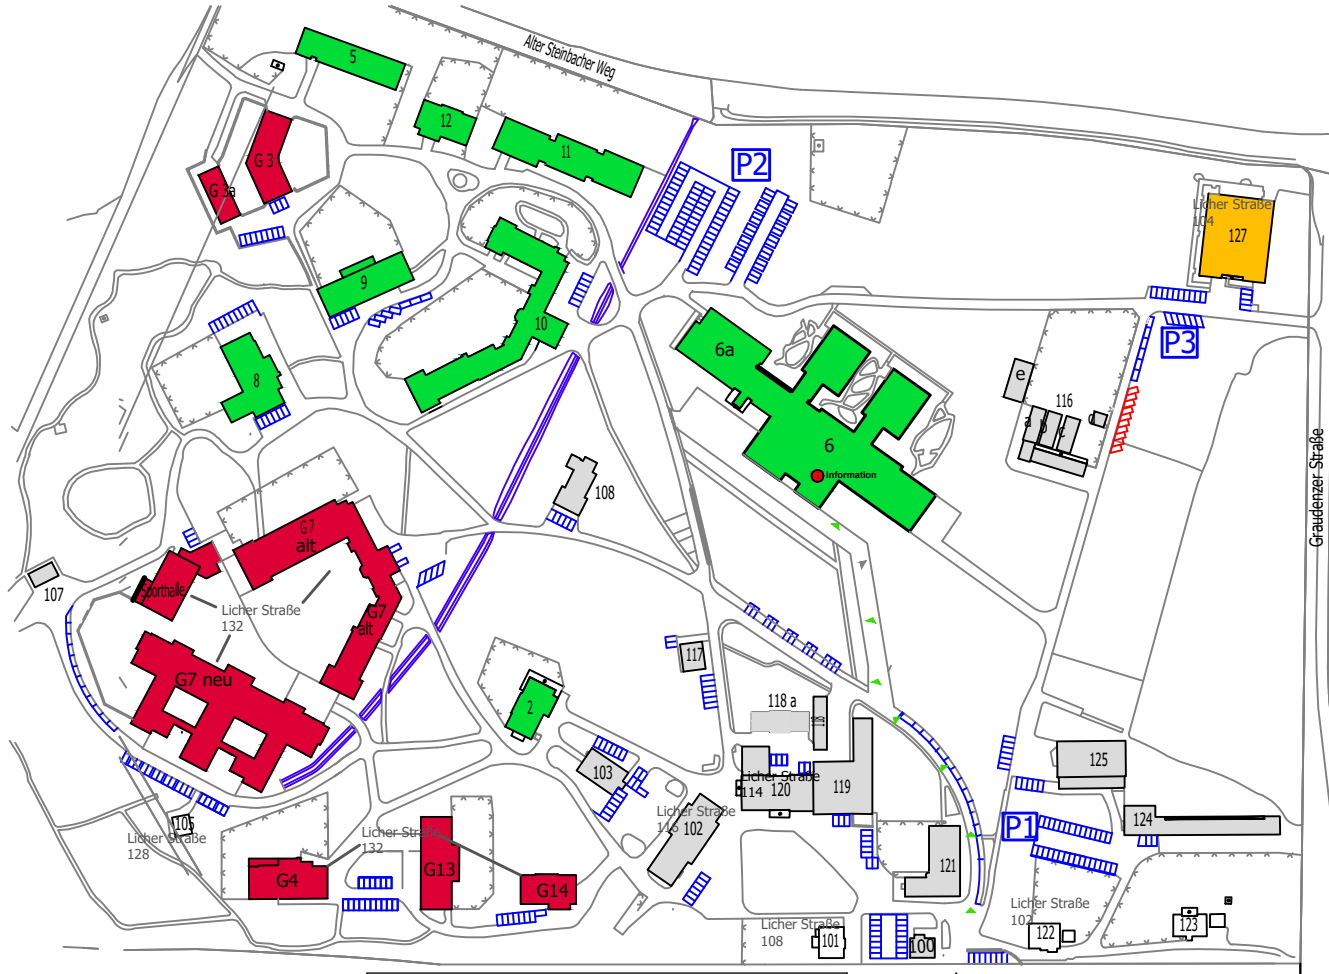

Gießen-Marburg

Willkommen bei Vitos Gießen-Marburg Licher Straße 106, Gießen

Vitos Gießen- Marburg gemeinnützige GmbH

- Haus 6 Pforte & Cafeteria
- Haus 102 Zentralküche
- Haus 103 Schreinerei
- Haus 107 Aussegnungshalle
- Haus 108 Kapelle
- Haus 116 Gärtnerei
- Haus 117 Krankenpflegedirektion
- Haus 120 Wäscherei
- Haus 121 Verwaltung II
- Haus 124 Verwaltung I
- Haus 125

Vitos Klinik für Psychiatrie und Psychotherapie Gießen

- Haus 2 Übergangseinrichtung
- Haus 5
- Haus 6 Klinik für Psychiatrie und Psychotherapie
- Haus 6a Klinik für Psychiatrie und Psychotherapie
- Haus 9 Klinikgebäude
- Haus 10 Klinikgebäude
- Haus 11 Ambulanz
- Haus 12 Tagesklinik

Vitos Klinik für forensische Psychiatrie Haina Außenstelle Gießen

- Haus G3
- Haus G4 Klinikgebäude
- Haus G7 alt Klinikgebäude
- Haus G7 neu Klinikgebäude
- Haus G7c Klinikgebäude
- Haus G13 Klinikgebäude
- Haus G14 Klinikgebäude

Licher Straße B 457